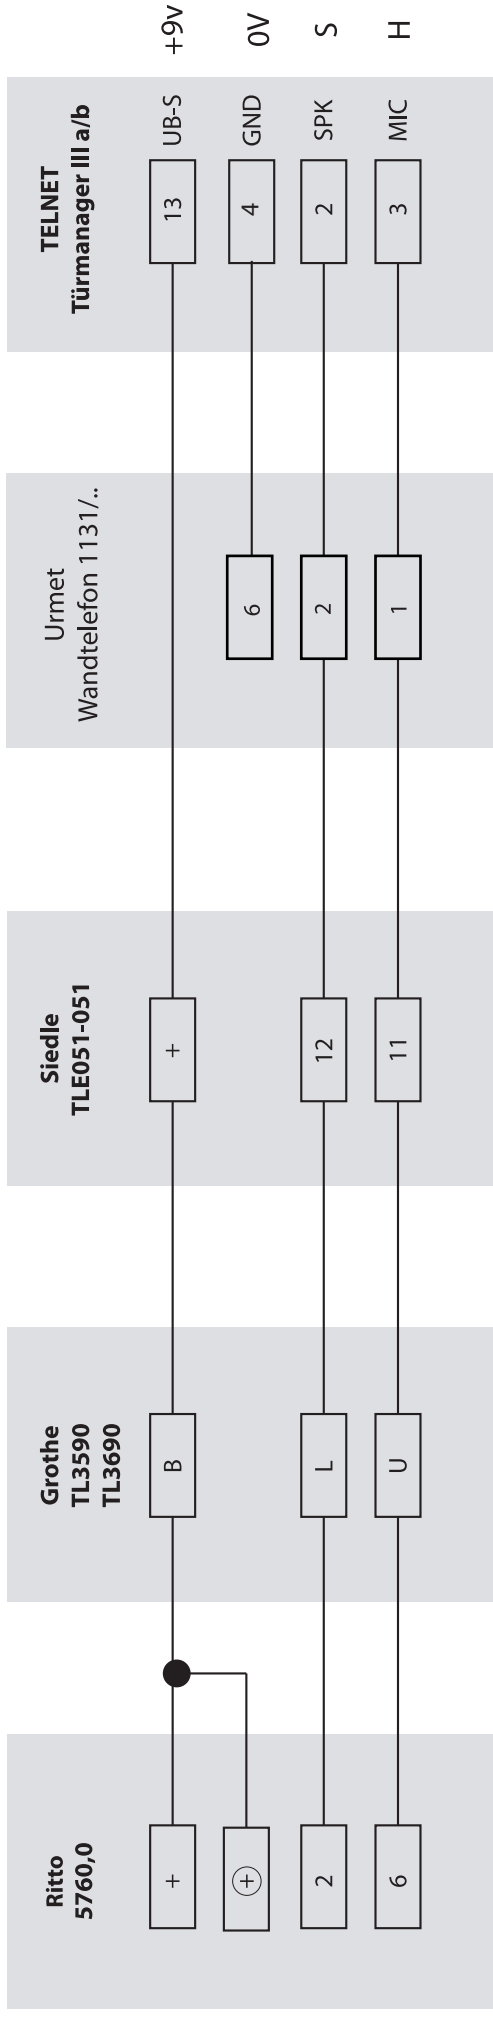

Anschlussbeziehung 4+n Technik

Haustelefone

TELNET MO 100/200

Torsprechstelle